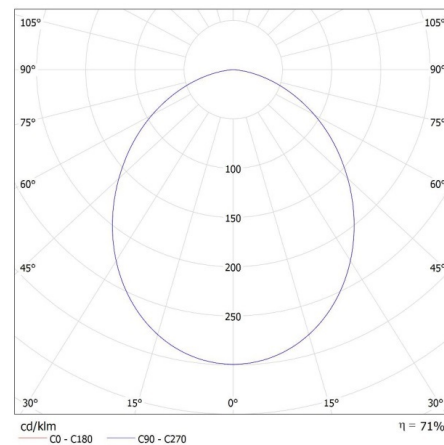

KANLUX S.A. (kat 35679) TIBERI PRO NT30W-940B / LDC (Polar)

Date of issue: 12.05.2025, 08:17

Мы оставляем за собой право на внесение технических изменений. Данные, содержащиеся в этом материале, не имеют юридически обязательной силы.

Фотометрия: результаты, полученные при тестировании конкретного экземпляра.

Kanlux S.A. ul. Objazdowa 1-3, 41-922 Radzionków, Poland kanlux@kanlux.com