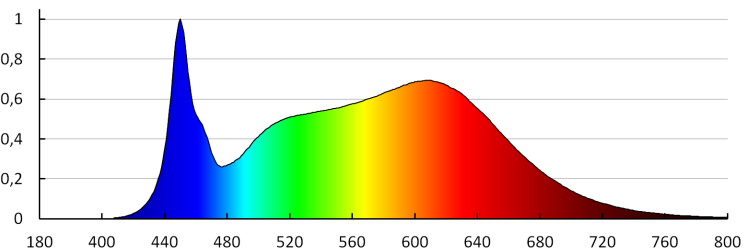

ДОПОЛНИТЕЛЬНЫЕ СВЕДЕНИЯ:

- 5 лет Гарантии на условиях гарантийного заявления, доступного на веб-сайте