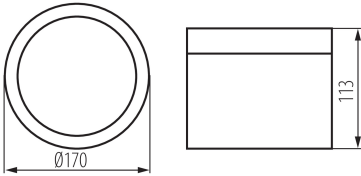

35679 TIBERI PRO NT30W-940B

Светильник типа downlight (направленного света)