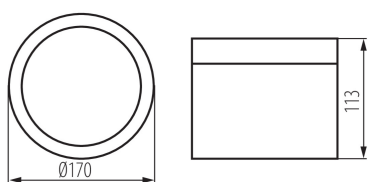

35679 TIBERI PRO NT30W-940B

Светильник типа downlight (направленного света)

5905339356796

ОБЩИЕ ДАННЫЕ:

Цвет: черный

Место монтажа: для установки на потолке

Место использования: внутри

Минимальное расстояние от освещенного объекта:
0,5m

Возможность взаимодействия с диммером: нет

Высота [мм]: 113

Диаметр [мм]: 170

ТЕХНИЧЕСКИЕ ПАРАМЕТРЫ:

Номинальное напряжение [В]: 220-240 AC

Номинальная частота [Гц]: 50

Максимальная мощность [Вт]: 30

Класс защиты от поражения электрическим током: I

Материал плафона: пластмасса

Вид светодиода: LED SMD

Световой поток [лм]: 3000

Цветность света: белая

коррелированная цветовая температура [К]: 4000

однородность цвета в эллипсах макадама : ≤ 6

индекс цветопередачи: 90

Срок службы [ч]: 50000

Количество циклов включения/выключения: ≥ 30000

Угол свечения [°]: 115

Световая отдача лампы [лм/Вт]: 100

Материал корпуса: сплав алюминия

Вид соединения: Свободные концы проводов

Длина провода [м]: 0.18

Сечение кабеля [мм²]: 0,75

Время разгорания лампы [с]: ≤ 1

Время зажигания лампы [с]: $\leq 0,5$

Степень защиты IP: 54

ДАННЫЕ ЛОГИСТИКИ:

Как упаковано: 12

Количество штук в промежуточной упаковке: 1

Количество штук в групповой упаковке: 12

Вес нетто единицы [г]: 1162

Граматура [г]: 1323.33

Длина потребительской упаковки [см]: 17.5

Ширина потребительской упаковки [см]: 17.5

Высота потребительской упаковки [см]: 12.5

Вес коробки [кг]: 15.87996

Ширина коробки [см]: 37

Высота коробки [см]: 28