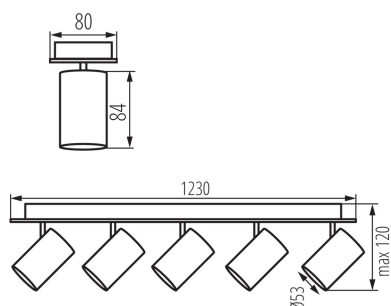

### ОБЩИЕ ДАННЫЕ:

**Цвет:** белый

**Место монтажа:** для установки на стене, для установки на потолке

**Место использования:** внутри

**Минимальное расстояние от освещенного объекта:** 0,5m

**Изделие не подходит для покрытия теплоизоляционным материалом:** да

**Длина [мм]:** 1230

**Ширина [мм]:** 80

**Высота [мм]:** 120