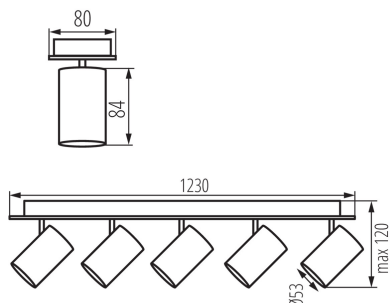

Светильник настенно-потолочный

5905339356895

MO
DE
RN
design

ОБЩИЕ ДАННЫЕ:

Цвет: черный

Место монтажа: для установки на стене, для установки на потолке

Место использования: внутри

Минимальное расстояние от освещенного объекта: 0,5m

Изделие не подходит для покрытия теплоизоляционным материалом: да

Длина [мм]: 1230

Ширина [мм]: 80

Высота [мм]: 120

ТЕХНИЧЕСКИЕ ПАРАМЕТРЫ:

Номинальное напряжение [В]: 220-240 AC

Номинальная частота [Гц]: 50

Максимальная мощность [Вт]: 5 x max 10

Класс защиты от поражения электрическим током: I

Источник света: PAR16

в комплекте источники света: нет

Цоколь: GU10

Диапазон температуры окружающей среды, воздействию которой может подвергаться изделие [°C]: 5÷25

Материал корпуса: сплав алюминия

Вид соединения: клеммник винтовой

Диапазон сечения применяемых кабелей [мм²]: 1÷2,5

Диапазон горизонтальной регулировки светильника [°]: 320

Диапазон вертикальной регулировки светильника [°]: 90

Степень защиты IP: 20

ДАННЫЕ ЛОГИСТИКИ:

Как упаковано: 1