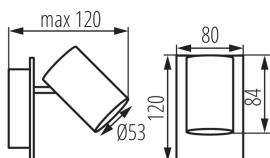

Светильник настенно-потолочный

5905339356901

MO
DE
RN
design

ОБЩИЕ ДАННЫЕ:

Цвет: белый

Место монтажа: для установки на стене, для установки на потолке

Место использования: внутри

Минимальное расстояние от освещенного объекта: 0,5m

Изделие не подходит для покрытия теплоизоляционным материалом: да

Длина [мм]: 120

Ширина [мм]: 80

Высота [мм]: 120

ТЕХНИЧЕСКИЕ ПАРАМЕТРЫ:

Номинальное напряжение [В]: 220-240 AC

Номинальная частота [Гц]: 50

Максимальная мощность [Вт]: max 10

Класс защиты от поражения электрическим током: I

Источник света: PAR16

в комплекте источники света: нет

Цоколь: GU10

Диапазон температуры окружающей среды, воздействию которой может подвергаться изделие [°C]: 5÷25

Материал корпуса: сплав алюминия

Вид соединения: клеммник винтовой

Диапазон сечения применяемых кабелей [мм²]: 1÷2,5

Диапазон горизонтальной регулировки светильника [°]: 320

Диапазон вертикальной регулировки светильника [°]: 90

Степень защиты IP: 20

ДАННЫЕ ЛОГИСТИКИ:

Как упаковано: 10

Количество штук в промежуточной упаковке: 1

Количество штук в групповой упаковке: 10

Вес нетто единицы [г]: 306

Грамматура [г]: 408

Длина потребительской упаковки [см]: 12.5

Ширина потребительской упаковки [см]: 8.5

Высота потребительской упаковки [см]: 13

Вес коробки [кг]: 4.08

Ширина коробки [см]: 28

Высота коробки [см]: 16

Длина коробки [см]: 45