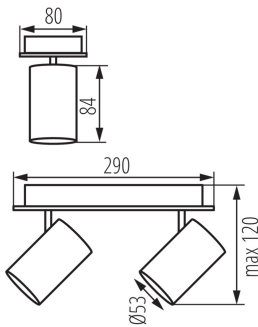

Светильник настенно-потолочный

5905339356925

MO
DE
RN
design

ОБЩИЕ ДАННЫЕ:

Цвет: белый

Место монтажа: для установки на стене, для установки на потолке

Место использования: внутри

Минимальное расстояние от освещенного объекта: 0,5m

Изделие не подходит для покрытия теплоизоляционным материалом: да

Длина [мм]: 290

Ширина [мм]: 80

Высота [мм]: 120

ТЕХНИЧЕСКИЕ ПАРАМЕТРЫ:

Номинальное напряжение [В]: 220-240 AC

Номинальная частота [Гц]: 50

Максимальная мощность [Вт]: 2 x max 10

Класс защиты от поражения электрическим током: I

Источник света: PAR16

в комплекте источники света: нет

Цоколь: GU10

Диапазон температуры окружающей среды, воздействию которой может подвергаться изделие [°C]: 5÷25

Материал корпуса: сплав алюминия

Вид соединения: клеммник винтовой

Диапазон сечения применяемых кабелей [мм²]: 1÷2,5

Диапазон горизонтальной регулировки светильника [°]: 320

Диапазон вертикальной регулировки светильника [°]: 90

Степень защиты IP: 20

ДАННЫЕ ЛОГИСТИКИ:

Как упаковано: 8

Количество штук в промежуточной упаковке: 1

Количество штук в групповой упаковке: 8

Вес нетто единицы [г]: 536

Граматура [г]: 711.25

Длина потребительской упаковки [см]: 29.5

Ширина потребительской упаковки [см]: 8.5

Высота потребительской упаковки [см]: 13

Вес коробки [кг]: 5.69

Ширина коробки [см]: 31.5

Высота коробки [см]: 28.5

Длина коробки [см]: 37

Date of issue: 15.11.2022, 07:51

Мы оставляем за собой право на внесение технических изменений. Данные, содержащиеся в этом материале, не имеют юридически обязательной силы.

Фотометрия: результаты, полученные при тестировании конкретного экземпляра.