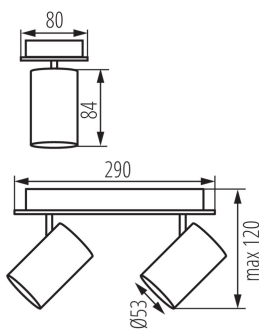

Светильник настенно-потолочный

5905339356932

MO
DE
RN
design

ОБЩИЕ ДАННЫЕ:

Цвет: черный

Место монтажа: для установки на стене, для установки на потолке

Место использования: внутри

Минимальное расстояние от освещенного объекта: 0,5m

Изделие не подходит для покрытия теплоизоляционным материалом: да

Длина [мм]: 290

Ширина [мм]: 80

Высота [мм]: 120

ТЕХНИЧЕСКИЕ ПАРАМЕТРЫ:

Номинальное напряжение [В]: 220-240 AC

Номинальная частота [Гц]: 50

Максимальная мощность [Вт]: 2 x max 10

Класс защиты от поражения электрическим током: I

Источник света: PAR16

в комплекте источники света: нет

Цоколь: GU10

Диапазон температуры окружающей среды, воздействию которой может подвергаться изделие [°C]: 5÷25

Материал корпуса: сплав алюминия

Вид соединения: клеммник винтовой

Диапазон сечения применяемых кабелей [мм²]: 1÷2,5

Диапазон горизонтальной регулировки светильника [°]: 320

Диапазон вертикальной регулировки светильника [°]: 90

Степень защиты IP: 20

ДАННЫЕ ЛОГИСТИКИ:

Как упаковано: 8

Количество штук в промежуточной упаковке: 1

Количество штук в групповой упаковке: 8

Вес нетто единицы [г]: 536

Граматура [г]: 711.25

Длина потребительской упаковки [см]: 29.5

Ширина потребительской упаковки [см]: 8.5

Высота потребительской упаковки [см]: 13

Вес коробки [кг]: 5.69

Ширина коробки [см]: 31.5

Высота коробки [см]: 28.5

Длина коробки [см]: 37