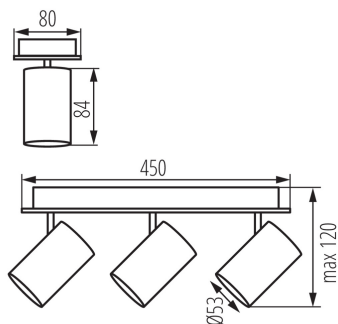

### ОБЩИЕ ДАННЫЕ:

**Цвет:** белый

**Место монтажа:** для установки на стене, для установки на потолке

**Место использования:** внутри

**Минимальное расстояние от освещенного объекта:** 0,5m

**Изделие не подходит для покрытия теплоизоляционным материалом:** да

**Длина [мм]:** 450

**Ширина [мм]:** 80

**Высота [мм]:** 120