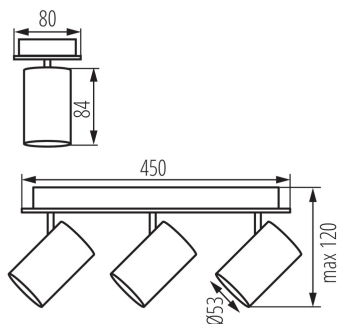

Светильник настенно-потолочный

5905339356956

MO
DE
RN
design

ОБЩИЕ ДАННЫЕ:

Цвет: черный

Место монтажа: для установки на стене, для установки на потолке

Место использования: внутри

Минимальное расстояние от освещенного объекта: 0,5m

Изделие не подходит для покрытия теплоизоляционным материалом: да

Длина [мм]: 450

Ширина [мм]: 80

Высота [мм]: 120

ТЕХНИЧЕСКИЕ ПАРАМЕТРЫ:

Номинальное напряжение [В]: 220-240 AC

Номинальная частота [Гц]: 50

Максимальная мощность [Вт]: 3 x max 10

Класс защиты от поражения электрическим током: I

Источник света: PAR16

в комплекте источники света: нет

Цоколь: GU10

Диапазон температуры окружающей среды, воздействию которой может подвергаться изделие [°C]: 5÷25

Материал корпуса: сплав алюминия

Вид соединения: клеммник винтовой

Диапазон сечения применяемых кабелей [мм²]: 1÷2,5

Диапазон горизонтальной регулировки светильника [°]: 320

Диапазон вертикальной регулировки светильника [°]: 90

Степень защиты IP: 20

ДАННЫЕ ЛОГИСТИКИ:

Как упаковано: 6

Количество штук в промежуточной упаковке: 1

Количество штук в групповой упаковке: 6

Вес нетто единицы [г]: 840

Граматура [г]: 1080

Длина потребительской упаковки [см]: 45.5

Ширина потребительской упаковки [см]: 8.5

Высота потребительской упаковки [см]: 13

Вес коробки [кг]: 6.48

Ширина коробки [см]: 29

Высота коробки [см]: 29

Длина коробки [см]: 47.5