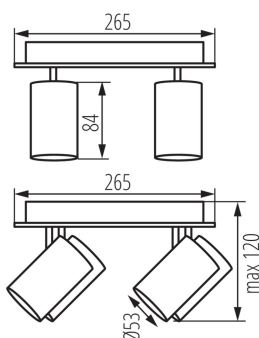

Светильник настенно-потолочный

5905339356970

MO
DE
RN
design

ОБЩИЕ ДАННЫЕ:

Цвет: черный

Место монтажа: для установки на стене, для установки на потолке

Место использования: внутри

Минимальное расстояние от освещенного объекта: 0,5m

Изделие не подходит для покрытия теплоизоляционным материалом: да

Длина [мм]: 265

Ширина [мм]: 265

Высота [мм]: 120

ТЕХНИЧЕСКИЕ ПАРАМЕТРЫ:

Номинальное напряжение [В]: 220-240 AC

Номинальная частота [Гц]: 50

Максимальная мощность [Вт]: 4 x max 10

Класс защиты от поражения электрическим током: I

Источник света: PAR16

в комплекте источники света: нет

Цоколь: GU10

Диапазон температуры окружающей среды, воздействию которой может подвергаться изделие [°C]: 5÷25

Материал корпуса: сплав алюминия

Вид соединения: клеммник винтовой

Диапазон сечения применяемых кабелей [мм²]: 1÷2,5

Диапазон горизонтальной регулировки светильника [°]: 320

Диапазон вертикальной регулировки светильника [°]: 90

Степень защиты IP: 20

ДАННЫЕ ЛОГИСТИКИ:

Как упаковано: 4

Количество штук в промежуточной упаковке: 1

Количество штук в групповой упаковке: 4

Вес нетто единицы [г]: 1230

Граматура [г]: 1600

Длина потребительской упаковки [см]: 28

Ширина потребительской упаковки [см]: 27

Высота потребительской упаковки [см]: 13

Вес коробки [кг]: 6.4

Ширина коробки [см]: 29

Высота коробки [см]: 29

Длина коробки [см]: 56