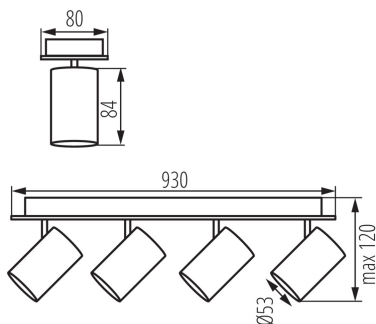

Светильник настенно-потолочный

5905339356987

MO
DE
RN
design

ОБЩИЕ ДАННЫЕ:

Цвет: белый

Место монтажа: для установки на стене, для установки на потолке

Место использования: внутри

Минимальное расстояние от освещенного объекта: 0,5m

Изделие не подходит для покрытия теплоизоляционным материалом: да

Длина [мм]: 930

Ширина [мм]: 80

Высота [мм]: 120

ТЕХНИЧЕСКИЕ ПАРАМЕТРЫ:

Номинальное напряжение [В]: 220-240 AC

Номинальная частота [Гц]: 50

Максимальная мощность [Вт]: 4 x max 10

Класс защиты от поражения электрическим током: I

Источник света: PAR16

в комплекте источники света: нет

Цоколь: GU10

Диапазон температуры окружающей среды, воздействию которой может подвергаться изделие [°C]: 5÷25

Материал корпуса: сплав алюминия

Вид соединения: клеммник винтовой

Диапазон сечения применяемых кабелей [мм²]: 1÷2,5

Диапазон горизонтальной регулировки светильника [°]: 320

Диапазон вертикальной регулировки светильника [°]: 90

Степень защиты IP: 20

ДАННЫЕ ЛОГИСТИКИ:

Как упаковано: 1