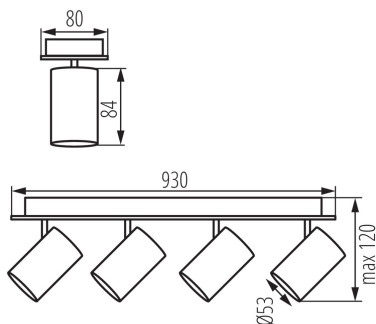

### ОБЩИЕ ДАННЫЕ:

**Цвет:** черный

**Место монтажа:** для установки на стене, для установки на потолке

**Место использования:** внутри

**Минимальное расстояние от освещенного объекта:** 0,5m

**Изделие не подходит для покрытия теплоизоляционным материалом:** да

**Длина [мм]:** 930

**Ширина [мм]:** 80

**Высота [мм]:** 120