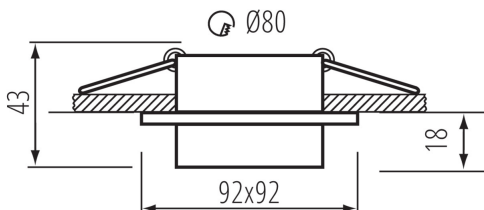

Кольцо точечного светильника

5905339357403

unique
LIGHT
effect

HIGH
quality
finish

MO
DE
RN
design

ОБЩИЕ ДАННЫЕ:

Цвет: белый

Место монтажа: для встроенной установки в потолок

Место использования: внутри

Минимальное расстояние от освещенного объекта:
0,5m

кольцо декоративное без керамического патрона: да

**Изделие не подходит для покрытия
теплоизоляционным материалом:** да

Длина [мм]: 92

Ширина [мм]: 92

Высота [мм]: 43

Монтажное отверстие [мм]: Ø80

ТЕХНИЧЕСКИЕ ПАРАМЕТРЫ:

Номинальное напряжение [В]: 12 AC; 12 DC; 220-240 AC

Максимальная мощность [Вт]: max 10

Класс защиты от поражения электрическим током: II/III

Источник света: MR16/PAR16

в комплекте источники света: нет

Цоколь: Gx5,3/GU10

**Диапазон температуры окружающей среды,
воздействию которой может подвергаться изделие
[°C]:** 5÷25

Материал корпуса: сплав алюминия, пластмасса

Регулировки угла светильника: отсутствует

Степень защиты IP: 20

ДАННЫЕ ЛОГИСТИКИ:

Как упаковано: 100

Количество штук в промежуточной упаковке: 1

Количество штук в групповой упаковке: 100

Вес нетто единицы [г]: 98

Граматура [г]: 146.7

Длина потребительской упаковки [см]: 12

Ширина потребительской упаковки [см]: 6

Высота потребительской упаковки [см]: 10

Вес коробки [кг]: 14.67

Ширина коробки [см]: 33.5

Высота коробки [см]: 54

Длина коробки [см]: 50

Объем коробки [м³]: 0.09045