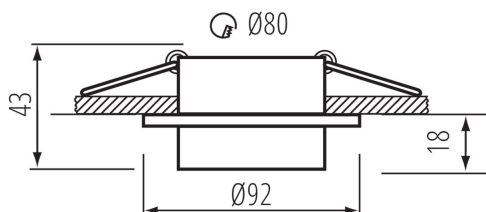

### ОБЩИЕ ДАННЫЕ:

Цвет: белый

Место монтажа: для встроенной установки в потолок

Место использования: внутри

Минимальное расстояние от освещенного объекта:  
0,5m

кольцо декоративное без керамического патрона: да

Изделие не подходит для покрытия  
теплоизоляционным материалом: да

Высота [мм]: 43

Диаметр [мм]: 92

Монтажное отверстие [мм]: Ø80