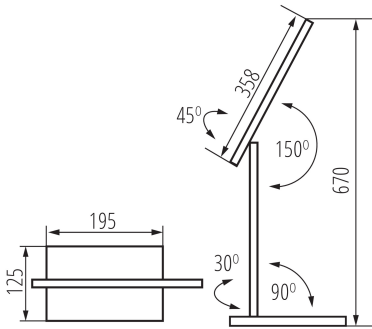

35780 PREDA LED B

Настольная лампа LED