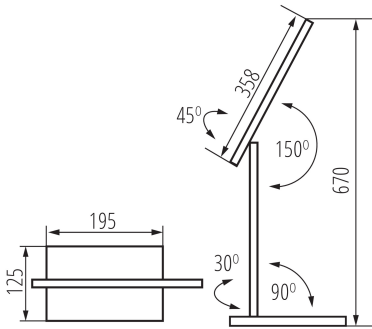

35781 PREDA LED W

Настольная лампа LED