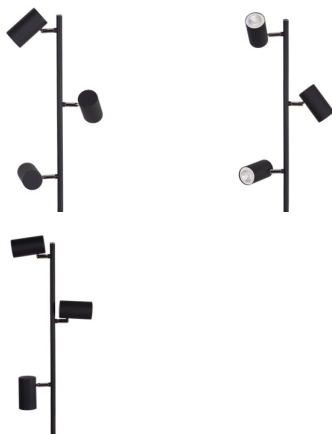

## 35788 EVALO FL 3xGU10 B-SR

Напольная лампа

5905339357885

MO  
DE  
RN  
design

### ОБЩИЕ ДАННЫЕ:

Цвет: черный

Место монтажа: на основании

Место использования: внутри

Минимальное расстояние от освещенного объекта : 0,5m

Выключатель: да

Сменный источник света: да

Высота [мм]: 1540

Диаметр [мм]: 230

Длина провода [м]: 1.8

Диапазон горизонтальной регулировки светильника [°]: 320

Диапазон вертикальной регулировки светильника [°]: 90

Степень защиты IP: 20