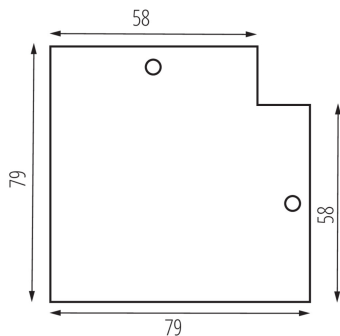

35792 TEAR N RC-CON-L W

Аксессуар системы шинопроводов

5905339357922

ОБЩИЕ ДАННЫЕ:

Цвет: белый

Место использования: внутри

ТЕХНИЧЕСКИЕ ПАРАМЕТРЫ:

Диапазон температуры окружающей среды, воздействию которой может подвергаться изделие [°C]: 5÷25

Материал корпуса: сталь

ДАННЫЕ ЛОГИСТИКИ:

Единица измерения: штука

Как упаковано: 50

Количество штук в промежуточной упаковке: 1

Количество штук в групповой упаковке: 50

Вес нетто единицы [г]: 28

Граматура [г]: 35.2

Длина потребительской упаковки [см]: 10

Ширина потребительской упаковки [см]: 0.1

Высота потребительской упаковки [см]: 13

Вес коробки [кг]: 1.76

Ширина коробки [см]: 17

Высота коробки [см]: 21

Длина коробки [см]: 29

Объем коробки [м³]: 0.010353