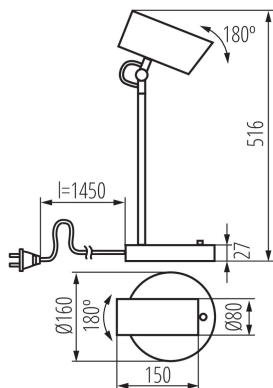

Настольная лампа

5905339362513

HIGH
quality
finish

ОБЩИЕ ДАННЫЕ:

Цвет: белый

Место монтажа: на основании

Место использования: внутри

Минимальное расстояние от освещенного объекта:
0,1m

Выключатель: да

Длина [мм]: 160

Ширина [мм]: 160

Высота MAX [мм]: 516

ТЕХНИЧЕСКИЕ ПАРАМЕТРЫ:

Номинальное напряжение [В]: 220-240 AC

Номинальная частота [Гц]: 50

Максимальная мощность [Вт]: max 5

Вид соединения: Кабель со штекером

Длина провода [м]: 1.45

**Диапазон горизонтальной регулировки светильника
[°]:** 180

Диапазон вертикальной регулировки светильника [°]:
180

Степень защиты IP: 20

ДАННЫЕ ЛОГИСТИКИ: