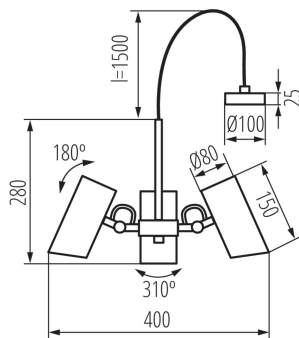

### ОБЩИЕ ДАННЫЕ:

Цвет: белый

Место монтажа: для установки на потолке

Место использования: внутри

Минимальное расстояние от освещенного объекта:  
0,5m

Длина [мм]: 1780

Ширина [мм]: 400

Высота [мм]: 280

Диаметр [мм]: 80

Цоколь: E14

Диапазон температуры окружающей среды,  
воздействию которой может подвергаться изделие  
[°C]: 5÷25

Материал корпуса: сплав алюминия

Вид соединения: клеммник винтовой

Диапазон сечения применяемых кабелей [мм<sup>2</sup>]: 3 x  
1÷2,5

Диапазон горизонтальной регулировки светильника  
[°]: 310

Диапазон вертикальной регулировки светильника [°]:  
180

Степень защиты IP: 20