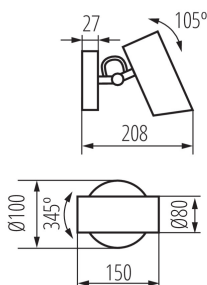

Светильник настенно-потолочный

5905339362544

HIGH
quality
finish

DESIGN
unique

ОБЩИЕ ДАННЫЕ:

Цвет: черный

Место монтажа: для установки на стене, для установки на потолке

Место использования: внутри

Минимальное расстояние от освещенного объекта: 0,5m

Длина [мм]: 150

Ширина [мм]: 100

Высота [мм]: 208

ТЕХНИЧЕСКИЕ ПАРАМЕТРЫ:

Номинальное напряжение [В]: 220-240 AC

Номинальная частота [Гц]: 50

Максимальная мощность [Вт]: max 5

Класс защиты от поражения электрическим током: II
в комплекте источники света: нет

Цоколь: E14

Диапазон температуры окружающей среды, воздействию которой может подвергаться изделие [°C]: 5÷25

Материал корпуса: сталь

Вид соединения: клеммник винтовой

Диапазон сечения применяемых кабелей [мм²]: 1÷2,5

Диапазон горизонтальной регулировки светильника [°]: 345

Диапазон вертикальной регулировки светильника [°]: 105

Степень защиты IP: 20

ДАННЫЕ ЛОГИСТИКИ:

Как упаковано: 24

Количество штук в промежуточной упаковке: 1

Количество штук в групповой упаковке: 24