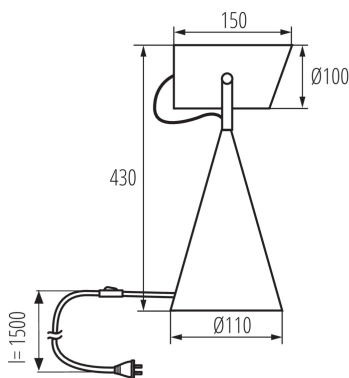

Настольная лампа

5905339362605

ОБЩИЕ ДАННЫЕ:

Цвет: белый

Место монтажа: на основании

Место использования: внутри

Минимальное расстояние от освещенного объекта:
0,1m

Выключатель: да

Длина [мм]: 150

Ширина [мм]: 110

Высота МАХ [мм]: 430

ТЕХНИЧЕСКИЕ ПАРАМЕТРЫ:

Номинальное напряжение [В]: 220-240 AC

Номинальная частота [Гц]: 50

Максимальная мощность [Вт]: max 5

Класс защиты от поражения электрическим током: II
в комплекте источники света: нет

Цоколь: E27

Диапазон температуры окружающей среды, воздействию которой может подвергаться изделие [°C]: 5÷25

Материал корпуса: металл

Вид соединения: Кабель со штекером

Длина провода [м]: 1.5

Диапазон вертикальной регулировки светильника [°]:
110

Степень защиты IP: 20

ДАННЫЕ ЛОГИСТИКИ:

Как упаковано: 6

Количество штук в промежуточной упаковке: 1

Количество штук в групповой упаковке: 6

Вес нетто единицы [г]: 1340

Граматура [г]: 1678.33

Длина потребительской упаковки [см]: 17.5