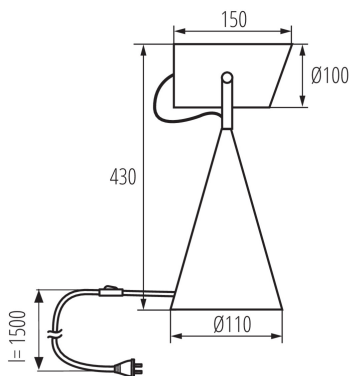

### ОБЩИЕ ДАННЫЕ:

**Цвет:** черный

**Место монтажа:** на основании

**Место использования:** внутри

**Минимальное расстояние от освещенного объекта:**  
0,1m

**Выключатель:** да

**Длина [мм]:** 150

**Ширина [мм]:** 110

**Высота МАХ [мм]:** 430

**Цоколь:** E27

**Диапазон температуры окружающей среды, воздействию которой может подвергаться изделие [°C]:** 5÷25

**Материал корпуса:** металл

**Вид соединения:** Кабель со штекером

**Длина провода [м]:** 1.5