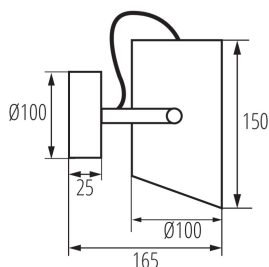

Светильник настенно-потолочный

5905339362629

Date of issue: 15.11.2022, 08:05

Мы оставляем за собой право на внесение технических изменений. Данные, содержащиеся в этом материале, не имеют юридически обязательной силы.

Фотометрия: результаты, полученные при тестировании конкретного экземпляра.