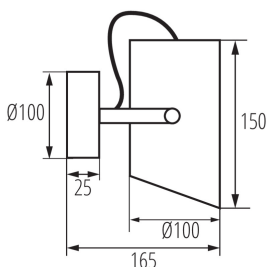

Светильник настенно-потолочный

5905339362636

ОБЩИЕ ДАННЫЕ:

Цвет: черный

Место монтажа: для установки на стене, для установки на потолке

Место использования: внутри

Минимальное расстояние от освещенного объекта: 0,5m

Длина [мм]: 165

Ширина [мм]: 100

Высота [мм]: 150

ТЕХНИЧЕСКИЕ ПАРАМЕТРЫ:

Номинальное напряжение [В]: 220-240 AC

Номинальная частота [Гц]: 50

Максимальная мощность [Вт]: max 5

Класс защиты от поражения электрическим током: I
в комплекте источники света: нет

Количество штук в групповой упаковке: 6

Вес нетто единицы [г]: 504

Грамматура [г]: 655

Длина потребительской упаковки [см]: 18

Ширина потребительской упаковки [см]: 13.5

Высота потребительской упаковки [см]: 16.5

Вес коробки [кг]: 3.93

Ширина коробки [см]: 19.5

Высота коробки [см]: 35

Длина коробки [см]: 42

Объем коробки [м³]: 0.028665

Светильник настенно-потолочный