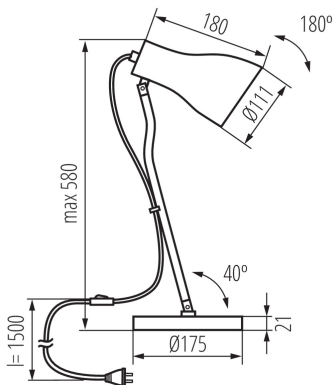

Настольная лампа

5905339362711

HIGH
quality
finish

DESIGN
unique

ОБЩИЕ ДАННЫЕ:

Цвет: черный

Место монтажа: на основании

Место использования: внутри

Минимальное расстояние от освещенного объекта:
0,1m

Выключатель: да

Длина [мм]: 180

Ширина [мм]: 175

Высота MAX [мм]: 580

ТЕХНИЧЕСКИЕ ПАРАМЕТРЫ:

Номинальное напряжение [В]: 220-240 AC

Номинальная частота [Гц]: 50

Максимальная мощность [Вт]: max 5

Класс защиты от поражения электрическим током: II
в комплекте источники света: нет

Цоколь: E27

Диапазон температуры окружающей среды,
воздействию которой может подвергаться изделие
[°C]: 5÷25

Материал корпуса: металл

Вид соединения: Кабель со штекером

Длина провода [м]: 1.5

Диапазон вертикальной регулировки светильника [°]:
180

Степень защиты IP: 20

ДАННЫЕ ЛОГИСТИКИ:

Как упаковано: 4

Количество штук в промежуточной упаковке: 1

Количество штук в групповой упаковке: 4

Вес нетто единицы [г]: 1860

Граматура [г]: 2385

Длина потребительской упаковки [см]: 19

Ширина потребительской упаковки [см]: 19

Высота потребительской упаковки [см]: 48

Вес коробки [кг]: 9.54

Ширина коробки [см]: 40

Высота коробки [см]: 50

Длина коробки [см]: 40

Объем коробки [м³]: 0.08