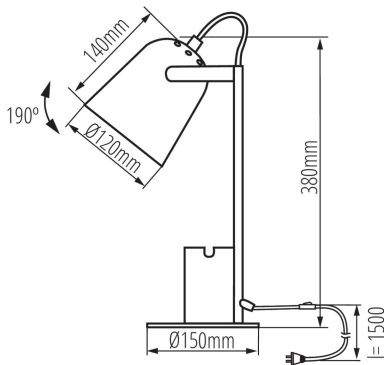

Настольная лампа

5905339362803

HIGH
quality
finish

DESIGN
unique

ОБЩИЕ ДАННЫЕ:

Цвет: черный

Место монтажа: на основании

Место использования: внутри

Минимальное расстояние от освещенного объекта:
0,1m

Выключатель: да

ТЕХНИЧЕСКИЕ ПАРАМЕТРЫ:

Номинальное напряжение [В]: 220-240 AC

Номинальная частота [Гц]: 50

Максимальная мощность [Вт]: max 5

Класс защиты от поражения электрическим током: II
в комплекте источники света: нет

Цоколь: E27

Материал корпуса: металл

Вид соединения: Кабель со штекером

Длина провода [м]: 1.5

Диапазон вертикальной регулировки светильника [°]:
190

Степень защиты IP: 20

ДАННЫЕ ЛОГИСТИКИ:

Как упаковано: 12