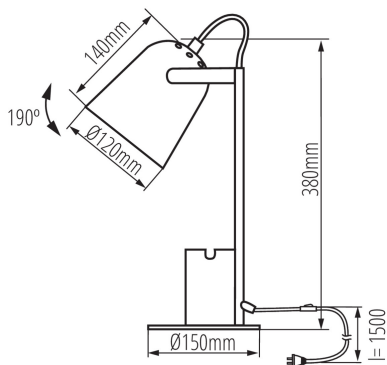

Настольная лампа

5905339362810

HIGH
quality
finish

DESIGN
unique

ОБЩИЕ ДАННЫЕ:

Цвет: белый

Место монтажа: на основании

Место использования: внутри

Минимальное расстояние от освещенного объекта:
0,1m

Выключатель: да

ТЕХНИЧЕСКИЕ ПАРАМЕТРЫ:

Номинальное напряжение [В]: 220-240 AC

Номинальная частота [Гц]: 50

Максимальная мощность [Вт]: max 5

Класс защиты от поражения электрическим током: II
в комплекте источники света: нет

Цоколь: E27

Материал корпуса: металл

Вид соединения: Кабель со штекером

Длина провода [м]: 1.5

Диапазон вертикальной регулировки светильника [°]:
190

Степень защиты IP: 20

ДАННЫЕ ЛОГИСТИКИ:

Как упаковано: 12