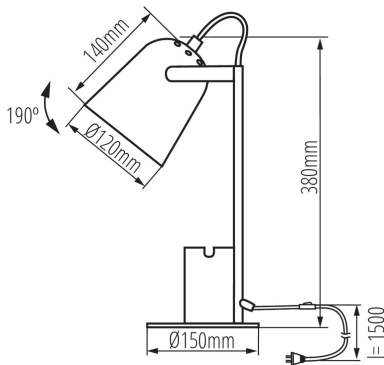

### ОБЩИЕ ДАННЫЕ:

**Цвет:** желтый

**Место монтажа:** на основании

**Место использования:** внутри

**Минимальное расстояние от освещенного объекта:**  
0,1m

**Выключатель:** да

**Цоколь:** E27

**Материал корпуса:** металл

**Вид соединения:** Кабель со штекером

**Длина провода [м]:** 1.5

**Диапазон вертикальной регулировки светильника [°]:**  
190

**Степень защиты IP:** 20