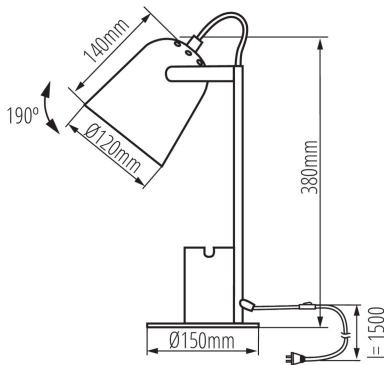

Настольная лампа

5905339362858

HIGH
quality
finish

DESIGN
unique

ОБЩИЕ ДАННЫЕ:

Цвет: розовый

Место монтажа: на основании

Место использования: внутри

Минимальное расстояние от освещенного объекта:
0,1m

Выключатель: да

ТЕХНИЧЕСКИЕ ПАРАМЕТРЫ:

Номинальное напряжение [В]: 220-240 AC

Номинальная частота [Гц]: 50

Максимальная мощность [Вт]: max 5

Класс защиты от поражения электрическим током: II
в комплекте источники света: нет

Цоколь: E27

Материал корпуса: металл

Вид соединения: Кабель со штекером

Длина провода [м]: 1.5

Диапазон вертикальной регулировки светильника [°]:
190

Степень защиты IP: 20

ДАННЫЕ ЛОГИСТИКИ:

Как упаковано: 12

Количество штук в промежуточной упаковке: 1

Количество штук в групповой упаковке: 12