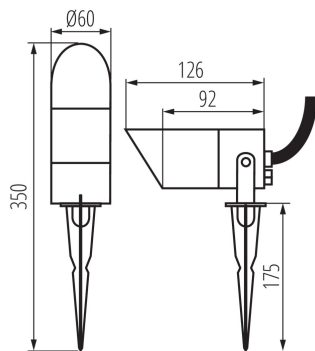

36432 GRIBLO 7 GR

Садовый светильник со сменным источником света

5905339364326

IP
65

ОБЩИЕ ДАННЫЕ:

Цвет: антрацит

Место монтажа: в грунт

Место использования: внутри и снаружи

Минимальное расстояние от освещенного объекта : 0,5m

Высота [мм]: 350

Диаметр [мм]: 60

ТЕХНИЧЕСКИЕ ПАРАМЕТРЫ:

Номинальное напряжение [В]: 220-240 AC

Номинальная частота [Гц]: 50

Максимальная мощность [Вт]: max 7

Класс защиты от поражения электрическим током : I

Материал плафона: стекло

Источник света: PAR16 LED

в комплекте источники света: нет

Цоколь: GU10

Диапазон температуры окружающей среды, воздействию которой может подвергаться изделие [°C]: -20+35

Материал корпуса: сплав алюминия

Вид соединения: Кабель со штекером

Длина провода [м]: 1

Диапазон вертикальной регулировки светильника [°]: 180

Степень защиты IP: 65

ДАННЫЕ ЛОГИСТИКИ:

Как упаковано: 30

Количество штук в промежуточной упаковке: 1

Количество штук в групповой упаковке: 30

Вес нетто единицы [г]: 460

Грамматура [г]: 551.67

Длина потребительской упаковки [см]: 12.5

Ширина потребительской упаковки [см]: 8

Высота потребительской упаковки [см]: 17.5

Вес коробки [кг]: 16.5501

Ширина коробки [см]: 37

Высота коробки [см]: 40

Длина коробки [см]: 43

Объем коробки [м³]: 0.06364