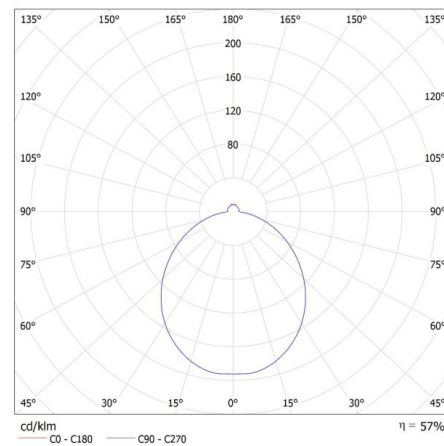

KANLUX S.A. (kat 36461) RIFA LED 17,5W WW WW / LDC (Polar)