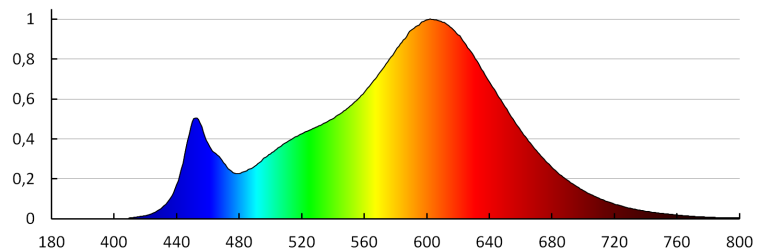

Грамматура [г]: 1763.33

Длина потребительской упаковки [см]: 42

Ширина потребительской упаковки [см]: 12.5

Высота потребительской упаковки [см]: 42

Вес коробки [кг]: 10.57998

Ширина коробки [см]: 40

Высота коробки [см]: 44.5

Длина коробки [см]: 85.5

Объем коробки [м³]: 0.15219