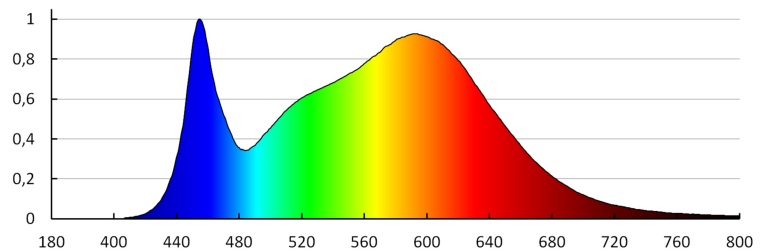

ДАННЫЕ ЛОГИСТИКИ:

Единица измерения: штука

Как упаковано: 100

Количество штук в промежуточной упаковке: 1

Количество штук в групповой упаковке: 100

Вес нетто единицы [г]: 54

Граматура [г]: 97.6

Вес брутто штуки [г]: 93

Длина потребительской упаковки [см]: 3.7

Ширина потребительской упаковки [см]: 10

Высота потребительской упаковки [см]: 10

Вес коробки [кг]: 9.76

Ширина коробки [см]: 39

Высота коробки [см]: 22

Длина коробки [см]: 52.5

Объем коробки [м³]: 0.045045