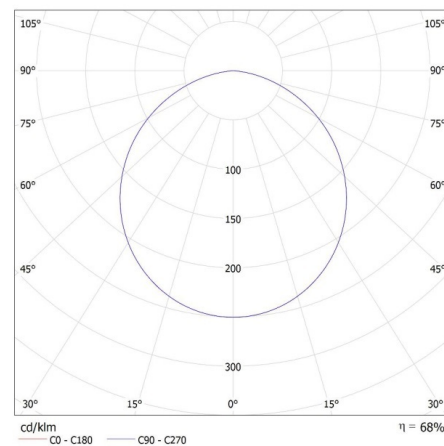

KANLUX S.A. (kat 36510) TAVO LED DO 5W-NW / LDC (Polar)

Date of issue: 27.02.2025, 13:45

Мы оставляем за собой право на внесение технических изменений. Данные, содержащиеся в этом материале, не имеют юридически обязательной силы.

Фотометрия: результаты, полученные при тестировании конкретного экземпляра.

Kanlux S.A. ul. Objazdowa 1-3, 41-922 Radzionków, Poland kanlux@kanlux.com