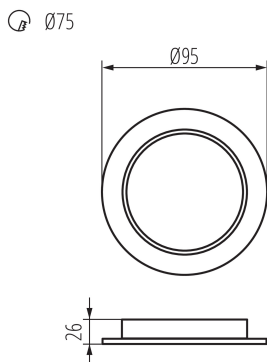

### ОБЩИЕ ДАННЫЕ:

Цвет: белый

Место монтажа: для встроенной установки в потолок

Место использования: внутри

Минимальное расстояние от освещенного объекта : 0,5m

Возможность взаимодействия с диммером : нет

Изделие не подходит для покрытия теплоизоляционным материалом: да

Высота [мм]: 26

Диаметр [мм]: 95

Монтажное отверстие [мм]: Ø75

Содержание ртути в лампе [мг]: 0

Встроенный светодиодный источник света: да

Вид соединения: Свободные концы проводов

Длина провода [м]: 0.1

Степень защиты IP: 44/20

Kształt: круглой

Длина потребительской упаковки [см]: 3.7

Ширина потребительской упаковки [см]: 10

Высота потребительской упаковки [см]: 10

Вес коробки [кг]: 9.76

Ширина коробки [см]: 39

Высота коробки [см]: 22

Длина коробки [см]: 52.5