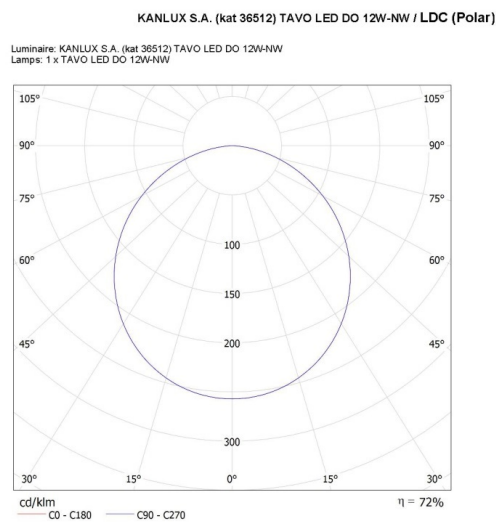

36512 TAVO LED DO 12W-NW

Светильник типа downlight (направленного света)

Date of issue: 27.02.2025, 13:42

Мы оставляем за собой право на внесение технических изменений. Данные, содержащиеся в этом материале, не имеют юридически обязательной силы.

Фотометрия: результаты, полученные при тестировании конкретного экземпляра.

Kanlux S.A. ul. Objazdowa 1-3, 41-922 Radzionków, Poland kanlux@kanlux.com