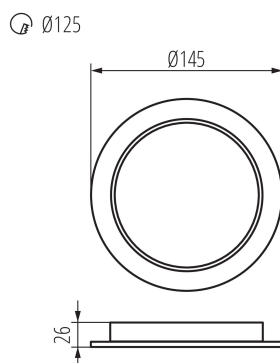

36512 TAVO LED DO 12W-NW

Светильник типа downlight (направленного света)

5905339365125

IP
44/20

ОБЩИЕ ДАННЫЕ:

Цвет: белый

Место монтажа: для встроенной установки в потолок

Место использования: внутри

Минимальное расстояние от освещенного объекта : 0,5m

Возможность взаимодействия с диммером : нет

Изделие не подходит для покрытия теплоизоляционным материалом: да

Высота [мм]: 26

Диаметр [мм]: 145

Монтажное отверстие [мм]: Ø120

Содержание ртути в лампе [мг]: 0

Встроенный светодиодный источник света: да

Photobiological safety: RG0

ТЕХНИЧЕСКИЕ ПАРАМЕТРЫ:

Номинальное напряжение [В]: 220-240 AC

Номинальная частота [Гц]: 50

Максимальная мощность [Вт]: 12

Класс защиты от поражения электрическим током : II

Материал плафона: пластмасса

Материал корпуса: пластмасса

Вид светодиода: LED SMD

Световой поток [лм]: 1250

Полезный световой поток источника света Φ_{use} [лм] : 1740

Полезный световой поток источника света Φ_{use} [лм] : в шаре (360°)

Цветность света: белая

коррелированная цветовая температура [К]: 4000

однородность цвета в эллипсах макадама : 6

индекс цветопередачи: 80

Срок службы [ч]: 25000

Количество циклов включения/выключения: ≥ 15000

Угол свечения [°]: 120

Световая отдача лампы [лм/Вт]: 104

Диапазон температуры окружающей среды, воздействию которой может подвергаться изделие [°C]: 5÷25

Вид соединения: Свободные концы проводов

Длина провода [м]: 0.1

Степень защиты IP: 44/20