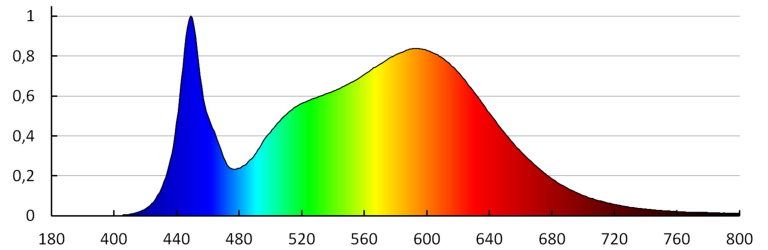

Ширина потребительской упаковки [см]: 15

Высота потребительской упаковки [см]: 15

Вес коробки [кг]: 10.59

Ширина коробки [см]: 39

Высота коробки [см]: 33

Длина коробки [см]: 47.5

Объем коробки [м³]: 0.061133