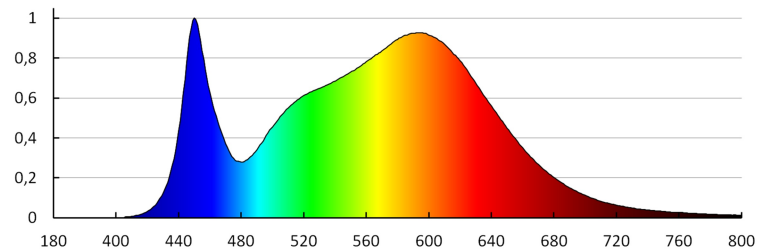

Ширина потребительской упаковки [см]: 17.6

Высота потребительской упаковки [см]: 17.6

Вес коробки [кг]: 13.1898

Ширина коробки [см]: 39

Высота коробки [см]: 38

Длина коробки [см]: 55

Объем коробки [м³]: 0.08151