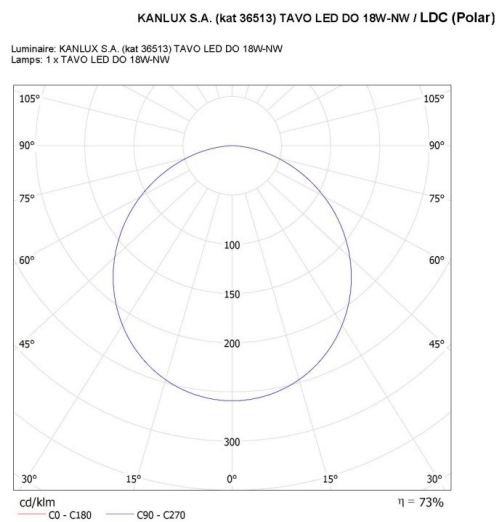

36513 TAVO LED DO 18W-NW

Светильник типа downlight (направленного света)

Date of issue: 27.02.2025, 13:43

Мы оставляем за собой право на внесение технических изменений. Данные, содержащиеся в этом материале, не имеют юридически обязательной силы.

Фотометрия: результаты, полученные при тестировании конкретного экземпляра.

Kanlux S.A. ul. Objazdowa 1-3, 41-922 Radzionków, Poland kanlux@kanlux.com