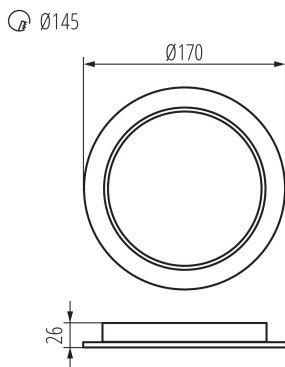

36513 TAVO LED DO 18W-NW

Светильник типа downlight (направленного света)

5905339365132

IP
44/20

ОБЩИЕ ДАННЫЕ:

Цвет: белый

Место монтажа: для встроенной установки в потолок

Место использования: внутри

Минимальное расстояние от освещенного объекта : 0,5m

Возможность взаимодействия с диммером : нет

Изделие не подходит для покрытия теплоизоляционным материалом: да

Высота [мм]: 26

Диаметр [мм]: 170

Монтажное отверстие [мм]: Ø145

Ширина потребительской упаковки [см]: 17.6

Высота потребительской упаковки [см]: 17.6

Вес коробки [кг]: 13.1898

Ширина коробки [см]: 39

Высота коробки [см]: 38

Длина коробки [см]: 55

Объем коробки [м³]: 0.08151