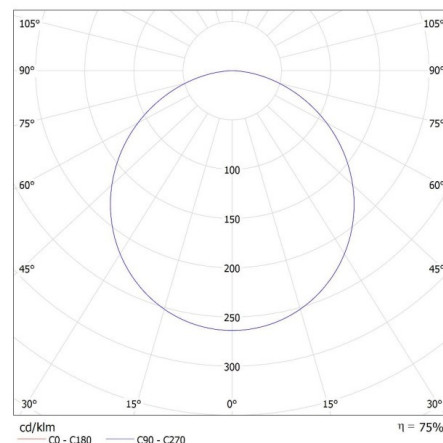

KANLUX S.A. (kat 36514) TAVO LED DO 24W-NW / LDC (Polar)

Date of issue: 27.02.2025, 13:44

Мы оставляем за собой право на внесение технических изменений. Данные, содержащиеся в этом материале, не имеют юридически обязательной силы.

Фотометрия: результаты, полученные при тестировании конкретного экземпляра.

Kanlux S.A. ul. Objazdowa 1-3, 41-922 Radzionków, Poland kanlux@kanlux.com