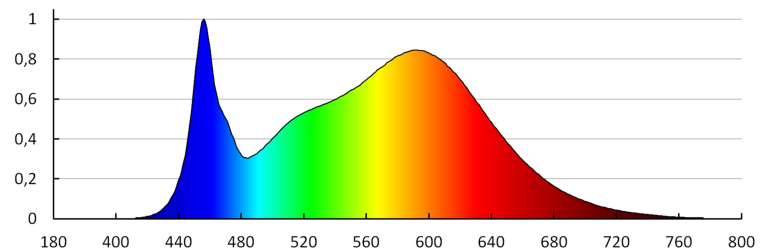

ДАННЫЕ ЛОГИСТИКИ:

Единица измерения: штука

Как упаковано: 40

Количество штук в промежуточной упаковке: 1

Количество штук в групповой упаковке: 40

Вес нетто единицы [г]: 236

Граматура [г]: 344.75

Вес брутто штуки [г]: 324

Длина потребительской упаковки [см]: 3.7

Ширина потребительской упаковки [см]: 22.5

Высота потребительской упаковки [см]: 22.5

Вес коробки [кг]: 13.79

Ширина коробки [см]: 39

Высота коробки [см]: 47

Длина коробки [см]: 47.5

Объем коробки [м³]: 0.087068