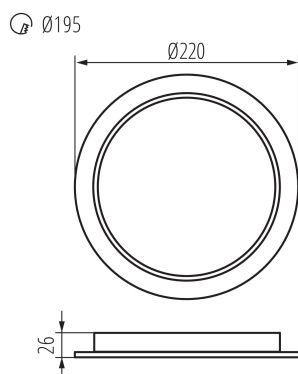

### ОБЩИЕ ДАННЫЕ:

Цвет: белый

Место монтажа: для встроенной установки в потолок

Место использования: внутри

Минимальное расстояние от освещенного объекта : 0,5m

Возможность взаимодействия с диммером : нет

Изделие не подходит для покрытия теплоизоляционным материалом: да

Высота [мм]: 26

Диаметр [мм]: 225

Монтажное отверстие [мм]: Ø195

Содержание ртути в лампе [мг]: 0

Встроенный светодиодный источник света: да