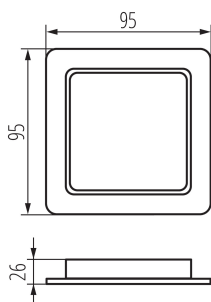

### ОБЩИЕ ДАННЫЕ:

Цвет: белый

Место монтажа: для встроенной установки в потолок

Место использования: внутри

Минимальное расстояние от освещенного объекта : 0,5m

Возможность взаимодействия с диммером : нет

Изделие не подходит для покрытия теплоизоляционным материалом: да

Длина [мм]: 95

Ширина [мм]: 95

Высота [мм]: 26

Монтажное отверстие [мм]: 75x75

Содержание ртути в лампе [мг]: 0

Встроенный светодиодный источник света: да

**Высота коробки [см]:** 22.5

**Длина коробки [см]:** 63

**Объем коробки [м³]:** 0.055283