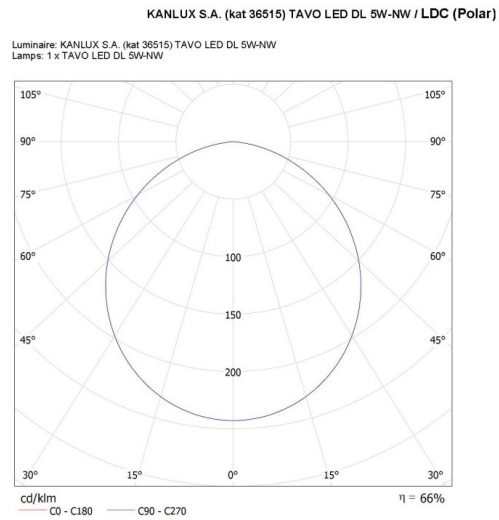

36515 TAVO LED DL 5W-NW

Светильник типа downlight (направленного света)

Date of issue: 27.02.2025, 13:40

Мы оставляем за собой право на внесение технических изменений. Данные, содержащиеся в этом материале, не имеют юридически обязательной силы.

Фотометрия: результаты, полученные при тестировании конкретного экземпляра.

Kanlux S.A. ul. Objazdowa 1-3, 41-922 Radzionków, Poland kanlux@kanlux.com