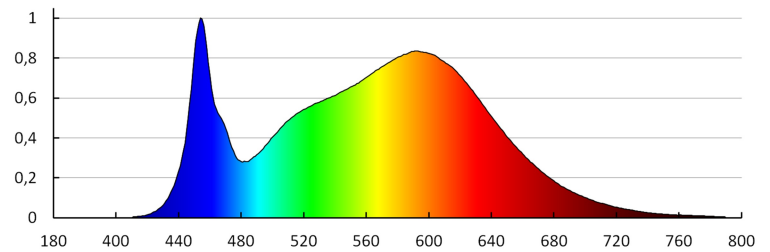

ДАННЫЕ ЛОГИСТИКИ:

Единица измерения: штука

Как упаковано: 100

Количество штук в промежуточной упаковке: 1

Количество штук в групповой упаковке: 100

Вес нетто единицы [г]: 64

Граматура [г]: 112.4

Вес брутто штуки [г]: 104

Длина потребительской упаковки [см]: 3.7

Ширина потребительской упаковки [см]: 12.3

Высота потребительской упаковки [см]: 10

Вес коробки [кг]: 11.24

Ширина коробки [см]: 39

Высота коробки [см]: 22.5

Длина коробки [см]: 63

Объем коробки [м³]: 0.055283