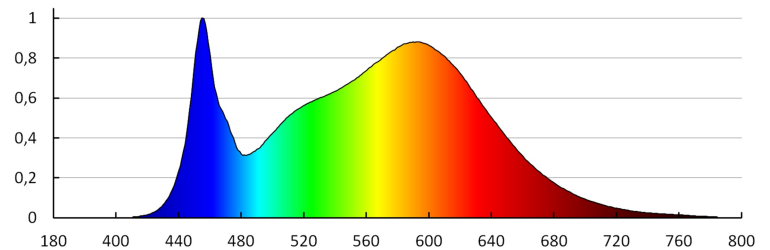

ДАННЫЕ ЛОГИСТИКИ:

Единица измерения: штука

Как упаковано: 100

Количество штук в промежуточной упаковке: 1

Количество штук в групповой упаковке: 100

Вес нетто единицы [г]: 88

Граматура [г]: 143.1

Вес брутто штуки [г]: 130

Длина потребительской упаковки [см]: 3.7

Ширина потребительской упаковки [см]: 14

Высота потребительской упаковки [см]: 12.2

Вес коробки [кг]: 14.31

Ширина коробки [см]: 38.5

Высота коробки [см]: 27

Длина коробки [см]: 73

Объем коробки [м³]: 0.075884