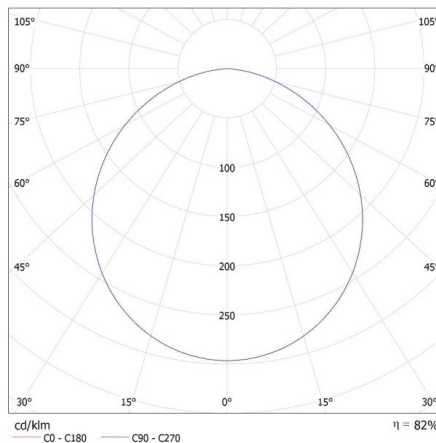

36516 TAVO LED DL 9W-NW

Светильник типа downlight (направленного света)

KANLUX S.A. (kat 36516) TAVO LED DL 9W-NW / LDC (Polar)

Date of issue: 27.02.2025, 13:41

Мы оставляем за собой право на внесение технических изменений. Данные, содержащиеся в этом материале, не имеют юридически обязательной силы.

Фотометрия: результаты, полученные при тестировании конкретного экземпляра.

Kanlux S.A. ul. Objazdowa 1-3, 41-922 Radzionków, Poland kanlux@kanlux.com