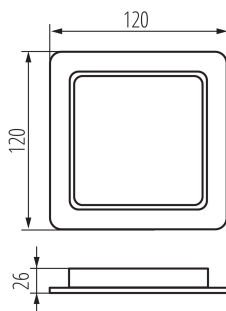

### ОБЩИЕ ДАННЫЕ:

Цвет: белый

Место монтажа: для встроенной установки в потолок

Место использования: внутри

Минимальное расстояние от освещенного объекта : 0,5m

Возможность взаимодействия с диммером : нет

Изделие не подходит для покрытия теплоизоляционным материалом: да

Длина [мм]: 120

Ширина [мм]: 120

Высота [мм]: 26

Монтажное отверстие [мм]: 95x95

Содержание ртути в лампе [мг]: 0

Встроенный светодиодный источник света: да

**Высота коробки [см]:** 27

**Длина коробки [см]:** 73

**Объем коробки [м³]:** 0.075884