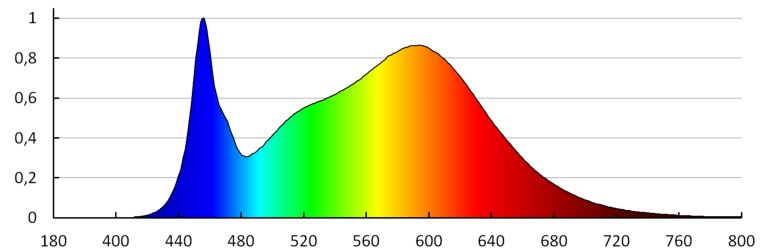

ДАННЫЕ ЛОГИСТИКИ:

Единица измерения: штука

Как упаковано: 60

Количество штук в промежуточной упаковке: 1

Количество штук в групповой упаковке: 60

Вес нетто единицы [г]: 130

Граматура [г]: 201.17

Вес брутто штуки [г]: 188

Длина потребительской упаковки [см]: 3.7

Ширина потребительской упаковки [см]: 17

Высота потребительской упаковки [см]: 15

Вес коробки [кг]: 12.0702

Ширина коробки [см]: 39.5

Высота коробки [см]: 33

Длина коробки [см]: 52.5

Объем коробки [м³]: 0.068434