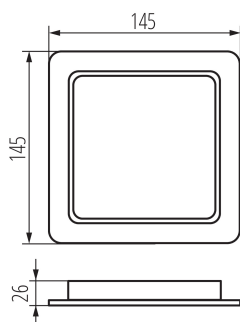

### ОБЩИЕ ДАННЫЕ:

Цвет: белый

Место монтажа: для встроенной установки в потолок

Место использования: внутри

Минимальное расстояние от освещенного объекта : 0,5m

Возможность взаимодействия с диммером : нет

Изделие не подходит для покрытия теплоизоляционным материалом: да

Длина [мм]: 145

Ширина [мм]: 145

Высота [мм]: 26

Монтажное отверстие [мм]: 120X120

Содержание ртути в лампе [мг]: 0

Встроенный светодиодный источник света: да

Материал корпуса: пластмасса

Вид светодиода: LED SMD

Световой поток [лм]: 1250

Полезный световой поток источника света  $\Phi_{use}$  [лм] : 1800

Полезный световой поток источника света  $\Phi_{use}$  [лм] : в шаре (360°)

**Высота коробки [см]:** 33

**Длина коробки [см]:** 52.5

**Объем коробки [м³]:** 0.068434