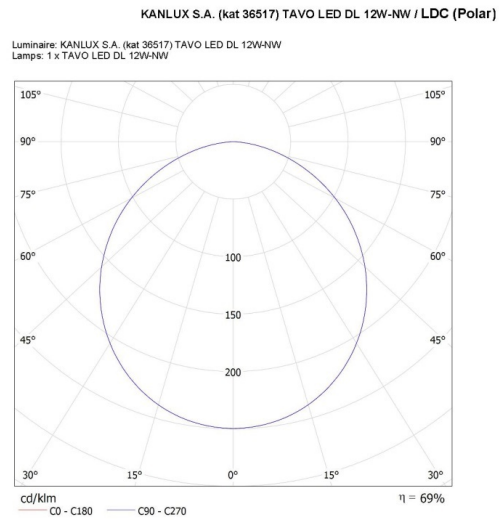

36517 TAVO LED DL 12W-NW

Светильник типа downlight (направленного света)

Date of issue: 27.02.2025, 13:37

Мы оставляем за собой право на внесение технических изменений. Данные, содержащиеся в этом материале, не имеют юридически обязательной силы.

Фотометрия: результаты, полученные при тестировании конкретного экземпляра.

Kanlux S.A. ul. Objazdowa 1-3, 41-922 Radzionków, Poland kanlux@kanlux.com