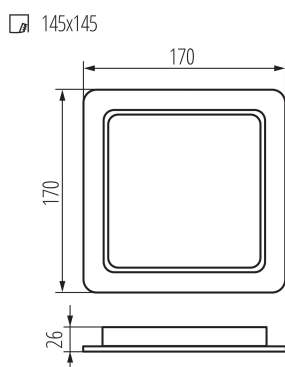

36518 TAVO LED DL 18W-NW

Светильник типа downlight (направленного света)

5905339365187

IP
44/20

ОБЩИЕ ДАННЫЕ:

Цвет: белый

Место монтажа: для встроенной установки в потолок

Место использования: внутри

Минимальное расстояние от освещенного объекта : 0,5m

Возможность взаимодействия с диммером : нет

Изделие не подходит для покрытия теплоизоляционным материалом: да

Длина [мм]: 170

Ширина [мм]: 170

Высота [мм]: 26

Монтажное отверстие [мм]: 145x145

Содержание ртути в лампе [мг]: 0

Встроенный светодиодный источник света: да

ТЕХНИЧЕСКИЕ ПАРАМЕТРЫ:

Номинальное напряжение [В]: 220-240 AC

Номинальная частота [Гц]: 50

Максимальная мощность [Вт]: 18

Класс защиты от поражения электрическим током : II

Материал плафона: пластмасса

Материал корпуса: пластмасса

Вид светодиода: LED SMD

Световой поток [лм]: 1900

Полезный световой поток источника света Φ_{use} [лм] : 2700

Полезный световой поток источника света Φ_{use} [лм] : в шаре (360°)

Цветность света: белая

коррелированная цветовая температура [К]: 4000

однородность цвета в эллипсах макадама : 6

индекс цветопередачи: 80

Срок службы [ч]: 25000

Количество циклов включения/выключения: ≥ 15000

Угол свечения [°]: 120

Световая отдача лампы [лм/Вт]: 106

Диапазон температуры окружающей среды, воздействию которой может подвергаться изделие [°C]: 5÷25

Вид соединения: Свободные концы проводов

Длина провода [м]: 0.1

Степень защиты IP: 44/20