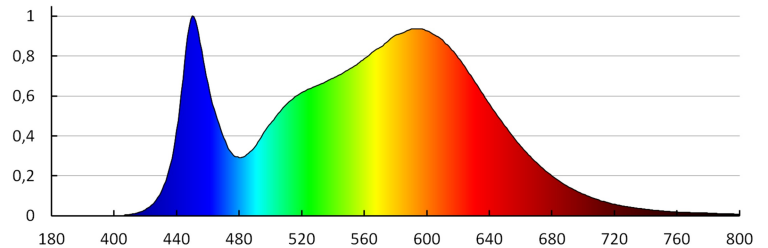

Ширина потребительской упаковки [см]: 19.5

Высота потребительской упаковки [см]: 17.7

Вес коробки [кг]: 15.0198

Ширина коробки [см]: 39

Высота коробки [см]: 37.5

Длина коробки [см]: 60

Объем коробки [м³]: 0.08775