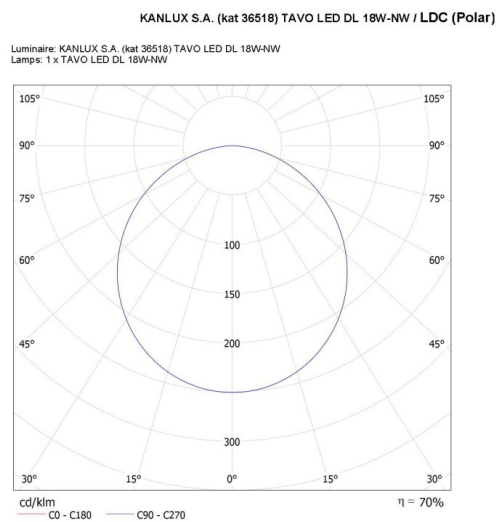

36518 TAVO LED DL 18W-NW

Светильник типа downlight (направленного света)

Date of issue: 27.02.2025, 13:38

Мы оставляем за собой право на внесение технических изменений. Данные, содержащиеся в этом материале, не имеют юридически обязательной силы.

Фотометрия: результаты, полученные при тестировании конкретного экземпляра.

Kanlux S.A. ul. Objazdowa 1-3, 41-922 Radzionków, Poland kanlux@kanlux.com