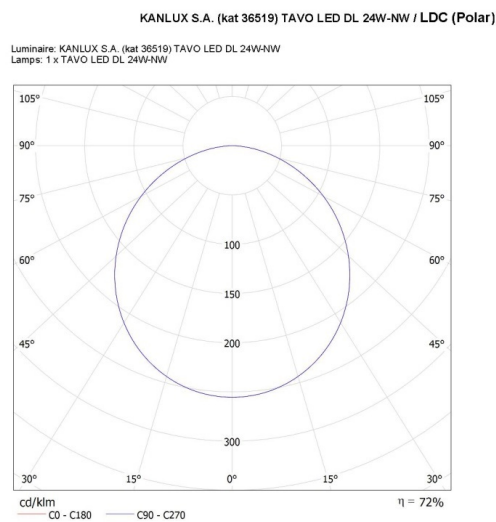

36519 TAVO LED DL 24W-NW

Светильник типа downlight (направленного света)

Date of issue: 27.02.2025, 13:39

Мы оставляем за собой право на внесение технических изменений. Данные, содержащиеся в этом материале, не имеют юридически обязательной силы.

Фотометрия: результаты, полученные при тестировании конкретного экземпляра.

Kanlux S.A. ul. Objazdowa 1-3, 41-922 Radzionków, Poland kanlux@kanlux.com