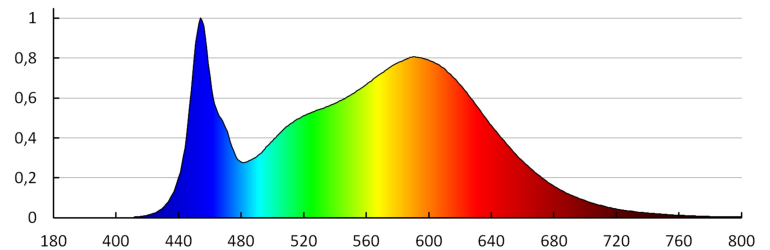

Ширина потребительской упаковки [см]: 24.5

Высота потребительской упаковки [см]: 22.5

Вес коробки [кг]: 16.52

Ширина коробки [см]: 39.5

Высота коробки [см]: 47.5

Длина коробки [см]: 50.5

Объем коробки [м³]: 0.094751