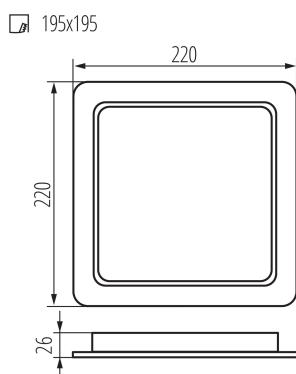

36519 TAVO LED DL 24W-NW

Светильник типа downlight (направленного света)

5905339365194

IP
44/20

ОБЩИЕ ДАННЫЕ:

Цвет: белый

Место монтажа: для встроенной установки в потолок

Место использования: внутри

Минимальное расстояние от освещенного объекта : 0,5m

Возможность взаимодействия с диммером : нет

Изделие не подходит для покрытия теплоизоляционным материалом: да

Длина [мм]: 225

Ширина [мм]: 225

Высота [мм]: 26

Монтажное отверстие [мм]: 195x195

Содержание ртути в лампе [мг]: 0

Встроенный светодиодный источник света: да

ТЕХНИЧЕСКИЕ ПАРАМЕТРЫ:

Номинальное напряжение [В]: 220-240 AC

Номинальная частота [Гц]: 50

Максимальная мощность [Вт]: 24

Класс защиты от поражения электрическим током : II

Материал плафона: пластмасса

Материал корпуса: пластмасса

Вид светодиода: LED SMD

Световой поток [лм]: 2600

Полезный световой поток источника света Φ_{use} [лм] : 3600

Полезный световой поток источника света Φ_{use} [лм] : в шаре (360°)

Цветность света: белая

коррелированная цветовая температура [К]: 4000

однородность цвета в эллипсах макадама : 6

индекс цветопередачи: 80

Срок службы [ч]: 25000

Количество циклов включения/выключения: ≥ 15000

Угол свечения [°]: 120

Световая отдача лампы [лм/Вт]: 108

Диапазон температуры окружающей среды, воздействию которой может подвергаться изделие [°C]: 5÷25

Вид соединения: Свободные концы проводов

Длина провода [м]: 0.1

Степень защиты IP: 44/20