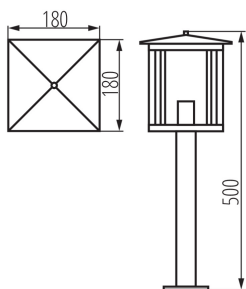

Oprawa ogrodowa z wymiennym źródłem światła

5905339365569

IP
44

DESIGN
unique

Prosta, nowoczesna forma zamknięta w metalu i szkłe to oprawy ogrodowe Kanlux SELTO. Dzięki swoim kształtom idealnie pasują do ogrodów klasycznych jak i tych inspirowanych stylem azjatyckim (nawiązanie do kształtu pagody), dodatkowa funkcjonalność w postaci kołnierza u podstawy umożliwia łatwy montaż opraw Kanlux SELTO do podłoża. Oprawy przystosowane do źródeł światła z trzonkiem E27.

DANE OGÓLNE:

Kolor: czarny

Miejsce montażu: do nadbudowania na podłożu

Miejsce zastosowania: wewnątrz i na zewnątrz

Minimalna odległość od oświetlanego obiektu : 0,5m

Wymienne źródło światła: tak

Długość [mm]: 180

Szerokość [mm]: 180

Wysokość [mm]: 500

DANE TECHNICZNE:

Napięcie znamionowe [V]: 220-240 AC

Częstotliwość znamionowa [Hz]: 50

Moc maksymalna [W]: max 15

Klasa ochronności przed porażeniem elektrycznym : I

Materiał klosza: szkło

Źródło światła: LED

Źródło światła w komplecie: nie

Trzonek: E27

Zakres temperatury otoczenia, na którą może być narażony wyrób [°C]: -20+35

Materiał obudowy: stal nierdzewna

Rodzaj przyłącza: kostka śrubowa

Zakres przekrojów stosowanych przewodów [mm²]: 1,5

Stopień IP: 44

DANE LOGISTYCZNE:

Jednostka miary: sztuka

Jak pakowane: 6

Ilość sztuk w opakowaniu pośrednim: 1

Ilość sztuk w opakowaniu zbiorczym: 6

Masa jednostkowa netto [g]: 1952

Gramatura [g]: 2530

Długość opakowania jednostkowego [cm]: 19.5

Szerokość opakowania jednostkowego [cm]: 19.5