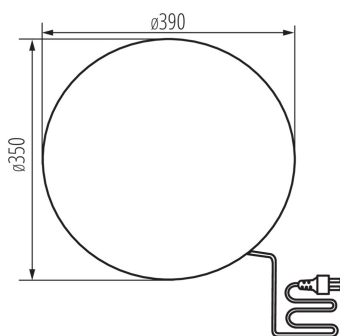

Садовый светильник со сменным источником света

5905339365910

IP
65

MO
DE
RN
design

ОБЩИЕ ДАННЫЕ:

Цвет: гранит

Место монтажа: в грунт

Место использования: внутри и снаружи

Минимальное расстояние от освещенного объекта : 0,2m

Высота [мм]: 370

Диаметр [мм]: 390

ТЕХНИЧЕСКИЕ ПАРАМЕТРЫ:

Номинальное напряжение [В]: 220-240 AC

Номинальная частота [Гц]: 50

Максимальная мощность [Вт]: max 20

Класс защиты от поражения электрическим током : II

Материал плафона: LLDPE

Источник света: GLS/CFL/LED

в комплекте источники света: нет

Цоколь: E27

Диапазон температуры окружающей среды, воздействию которой может подвергаться изделие [°C]: -20÷35

Материал корпуса: ABS

Вид соединения: Кабель со штекером

Вид провода: H05RN-F

Длина провода [м]: 3

Сечение кабеля [мм²]: 1

Степень защиты IP: 65

ДАННЫЕ ЛОГИСТИКИ:

Единица измерения: штука

Как упаковано: 1

Количество штук в промежуточной упаковке: 1

Количество штук в групповой упаковке: 1

Вес нетто единицы [г]: 1738

Граматура [г]: 2490

Длина потребительской упаковки [см]: 39.5

Ширина потребительской упаковки [см]: 39.5

Высота потребительской упаковки [см]: 38

Вес коробки [кг]: 2.49

Ширина коробки [см]: 39.5

Высота коробки [см]: 38

Длина коробки [см]: 39.5

Объем коробки [м³]: 0.05929

ДОПОЛНИТЕЛЬНЫЕ СВЕДЕНИЯ:

Date of issue: 29.05.2023, 10:25

Мы оставляем за собой право на внесение технических изменений. Данные, содержащиеся в этом материале, не имеют юридически обязательной силы.

Фотометрия: результаты, полученные при тестировании конкретного экземпляра.