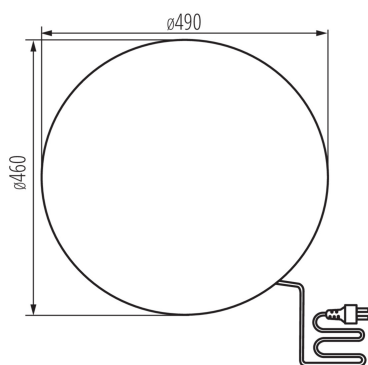

Садовый светильник со сменным источником света

5905339365927

IP
65

MO
DE
RN
design

ОБЩИЕ ДАННЫЕ:

Цвет: гранит

Место монтажа: в грунт

Место использования: внутри и снаружи

Минимальное расстояние от освещенного объекта : 0,2m

Высота [мм]: 460

Диаметр [мм]: 490

ТЕХНИЧЕСКИЕ ПАРАМЕТРЫ:

Номинальное напряжение [В]: 220-240 AC

Номинальная частота [Гц]: 50

Максимальная мощность [Вт]: max 20

Класс защиты от поражения электрическим током : II

Материал плафона: LLDPE

Источник света: GLS/CFL/LED

в комплекте источники света: нет

Цоколь: E27

Диапазон температуры окружающей среды, воздействию которой может подвергаться изделие [°C]: -20÷35

Материал корпуса: ABS

Вид соединения: Кабель со штекером

Вид провода: H05RN-F

Длина провода [м]: 3

Сечение кабеля [мм²]: 1

Степень защиты IP: 65

ДАННЫЕ ЛОГИСТИКИ:

Единица измерения: штука

Как упаковано: 1

Количество штук в промежуточной упаковке: 1

Количество штук в групповой упаковке: 1

Вес нетто единицы [г]: 3022

Граматура [г]: 4320

Длина потребительской упаковки [см]: 49.5

Ширина потребительской упаковки [см]: 49.5

Высота потребительской упаковки [см]: 48

Вес коробки [кг]: 4.32

Ширина коробки [см]: 49.5

Высота коробки [см]: 48

Длина коробки [см]: 49.5

Объем коробки [м³]: 0.117612

ДОПОЛНИТЕЛЬНЫЕ СВЕДЕНИЯ: