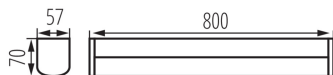

Настенный светодиодный светильник

5905339366535

ОБЩИЕ ДАННЫЕ:

Цвет: белый

Место монтажа: для установки на стене

Минимальное расстояние от освещенного объекта : 0,1m

Возможность взаимодействия с диммером : нет