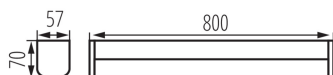

### ОБЩИЕ ДАННЫЕ:

Цвет: черный

Место монтажа: для установки на стене

Минимальное расстояние от освещенного объекта : 0,1m

Возможность взаимодействия с диммером : нет

Выключатель : да

Встроенный светодиодный источник света : да