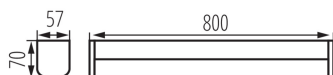

36655 AKVO IP44 20W-NW-C S

Настенный светодиодный светильник

5905339366559

ОБЩИЕ ДАННЫЕ:

Цвет: хром

Место монтажа: для установки на стене

Минимальное расстояние от освещенного объекта : 0,1m

Возможность взаимодействия с диммером : нет