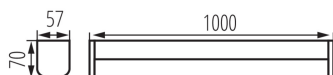

Настенный светодиодный светильник

5905339366566

ОБЩИЕ ДАННЫЕ:

Цвет: белый

Место монтажа: для установки на стене

Минимальное расстояние от освещенного объекта : 0,1m

Возможность взаимодействия с диммером : нет