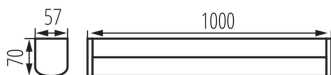

Настенный светодиодный светильник

5905339366573

ОБЩИЕ ДАННЫЕ:

Цвет: черный

Место монтажа: для установки на стене

Минимальное расстояние от освещенного объекта : 0,1m

Возможность взаимодействия с диммером : нет