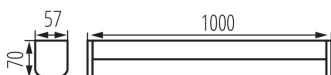

Настенный светодиодный светильник

5905339366580

ОБЩИЕ ДАННЫЕ:

Цвет: хром

Место монтажа: для установки на стене

Минимальное расстояние от освещенного объекта : 0,1m

Возможность взаимодействия с диммером : нет