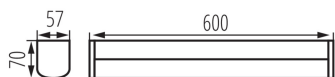

Настенно-потолочный светодиодный светильник

5905339366597

ОБЩИЕ ДАННЫЕ:

Цвет: белый

Место монтажа: для установки на стене, для установки на потолок

Минимальное расстояние от освещенного объекта : 0,1m

Возможность взаимодействия с диммером : нет